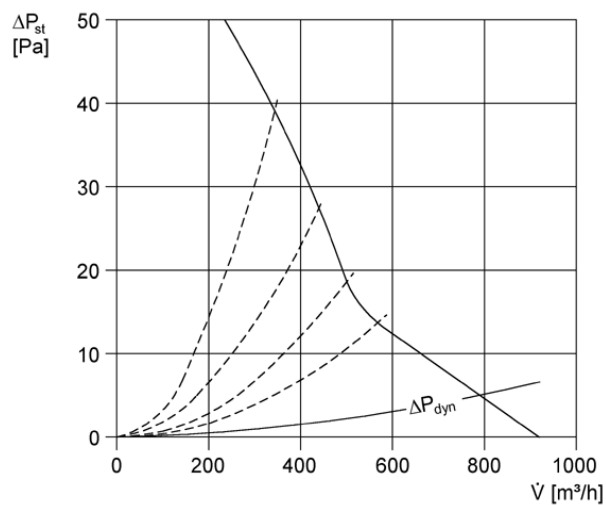

EZD 30/6 B

Krátká informace

Axiální střešní ventilátor, horizontální výfuk, DN300, jednofázový

Typové číslo 0087.0203

Technické údaje

Průtok	880 m ³ /h
Počet otáček	940 1/min
Lze regulovat	✓
Možnost reverzace	✓
Druh napětí	Jednofázový proud
Napájecí napětí	230 V
Kmitočet sítě	50 Hz
Jmenovitý výkon	65 W
I _{Jmen}	0,33 A
I _{Max}	0,33 A
Druh krytí (IP)	55
Tepelná třída	B
Umístění	Střecha
Montážní poloha	svisle
Materiál	Ocelový plech, pozinkovaný
Hmotnost	19,4 kg
Jmenovitá světlost	300 mm
Teplota média při jmenovitém proudu	60 °C
Teplota média při I _{Max}	60 °C
Sortiment	C
EAN	4012799872030
Celkem L _{WA5} , S5 (akustický výkon v dB pro volné)	60 dB(A)

EZD 30/6 B

Charakteristika

Rozměry [mm]